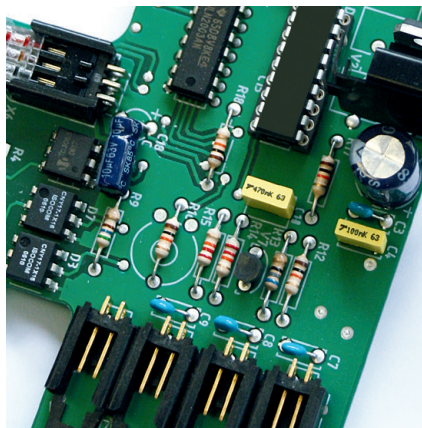

Automatika-funkciók

Kipróbált és megbízható vezérlő elektronika különböző automata funkciókkal, energiatakarékos üzemmód: zéró energia fogyasztás.