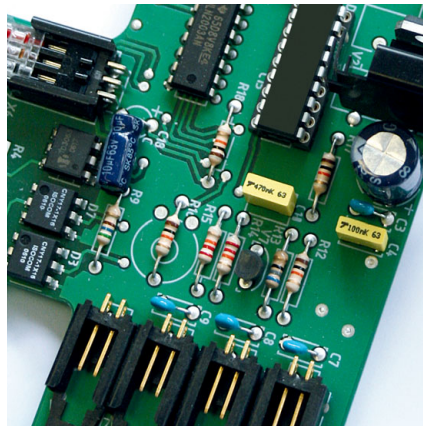

Automatika-funkciók

Kipróbált és megbízható vezérlő elektronika különböző automata funkciókkal, energiatakarékos üzemmód: zéró energia fogyasztás.