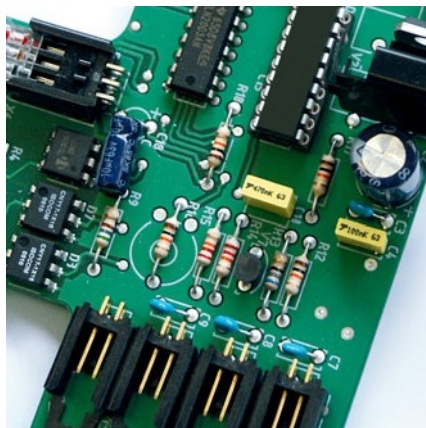

Automatika-funkciók

Kipróbált és megbízható, vezérlő elektronika különböző automata funkciókkal, energiatakarékos üzemmód: zéró energia fogyasztás.