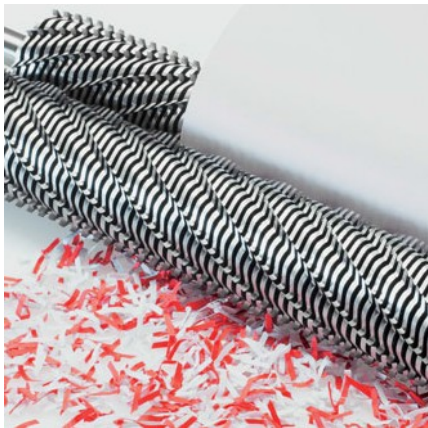

IDEAL

WWW.IDEAL.DE

IDEAL 2503

Jellemzők

Edzett acélból készült kárpár

Tűzkapocs-biztos, edzett acélból készült kárpár élettartam garanciával, rendeltetés szerű használat mellett.

EASY-SWITCH

Magas kezelői komfort, intelligens vezérlés a multifunkciós EASY-SWITCH kapcsolóval, mely szín és fény szimbólumokkal ellátott.