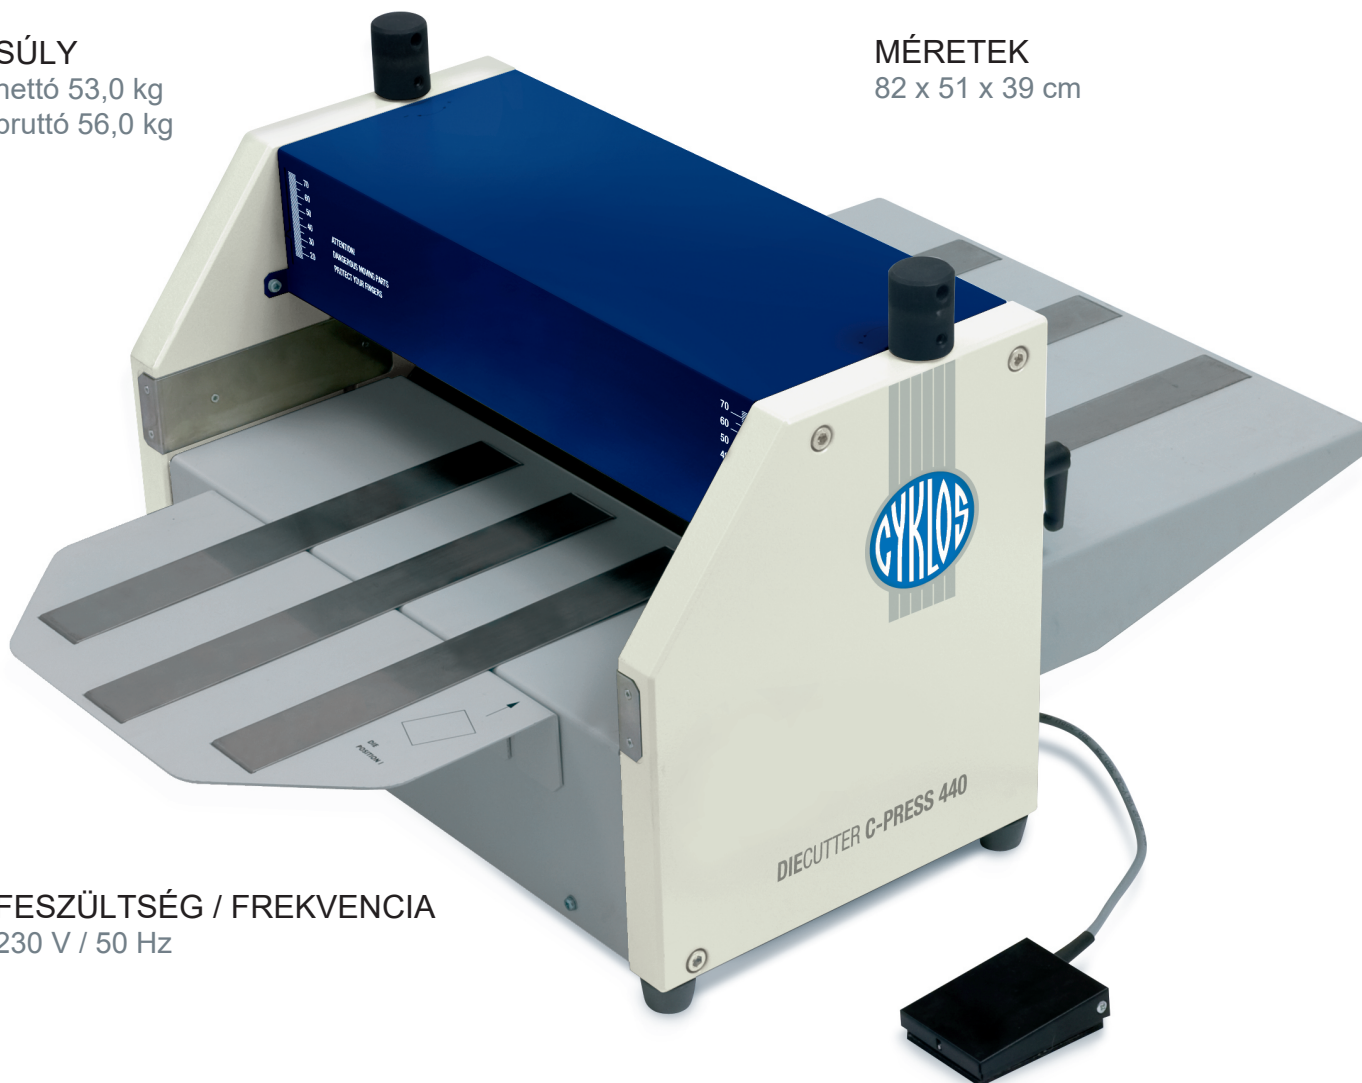

PUZZLE vágó gép

C-PRESS 440

- robusztus és szilárd felépítés
- folyamatosan állítható munkamagasság
- kézi és lábműködtetés
- laminált anyag is vágható vele
- változó vágási forma előregyártott sablon alapján
- könnyen kezelhető

PARAMÉTEREK

MAX. munka szélesség
440 mm

Munka magasság
20 - 70 mm

MAX. vágható vastagság
2 mm

SÚLY
nettó 53,0 kg
bruttó 56,0 kg

MÉRETEK
82 x 51 x 39 cm

FESZÜLTSGÉ / FREKVENCIA
230 V / 50 Hz

CYKLOS CHOLTICE