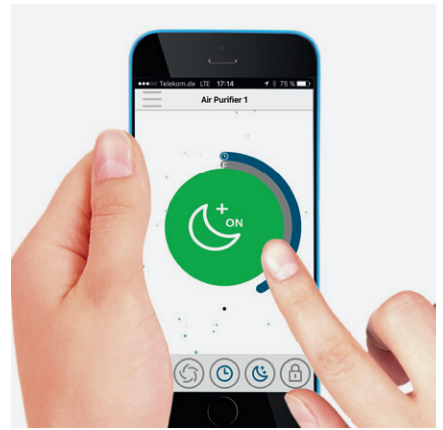

* 2,5 m belmagassággal számolva

Termékleírás

Az AP40 PRO kompakt légtisztító ötvözi a világos tervezést és a hatékony légtisztítást az alacsony zajkibocsátással és alacsony energiafelhasználással. Az innovatív 360°-os szűrő biztosítja a legmagasabb légáramlást és az optimális szűrést. A 360°-os többrétegű szűrő megbízhatóan szűri az olyan szennyező anyagokat, mint a 2,5 PM, vagy annál kisebb finompor, pollen és más, levegőben lebegő allergének, fertőző ágensek, mint a baktériumok és a gombaspórák (és csökkenti ezek szaporodását a szűrőben), cigarettafüst, kipufogógázok (beleértve NO₂), kémiai gőzök (formaldehid, toluol, n-bután, VOC, ...) és szagokat a beltéri levegőből. Az EASY TOUCH kapcsolóval egy újjal választhat az üzemmódok között (automatikus, 1/2/3 fokozat, Turbo és éjszakai üzemmód). További funkciók, mint időmérő, szülői felügyelet, a szűrő állapotának lekérdezése, vagy a teljesítményszintek lekérdezése automatikus üzemmódban az IDEAL honlapjáról letölthető applikáció segítségével kényelmesen megoldható. A 360°-os szűrőt átlagosan 12 havonta kell kicserélni. Ez a helyszíni légszennyezés mértékétől és a felhasználás intenzitásától is függ.

IDEAL

pure air. pure life.

MAGAS MINŐSÉGŰ KEZELŐ PANEEL

Az EASY-Touch kezelőpanel használatával a funkciók be/ki, automatikus, 1/2/3, turbó és éjszakai üzemmódok kényelmesen és intuitíven működtethetők.

A SZÍNKÓDOK MUTATJÁK A LEVEGŐ MINŐSÉGÉT

Az aktuális levegőminőség háromszínű kóddal jelenik meg.

APLIKÁCIÓ „IDEAL AIR PRO“

A készülék kiterjesztett vezérlésére és lekérdezésére, a Google Play és az Apple App Store ingyenes alkalmazások segítségével