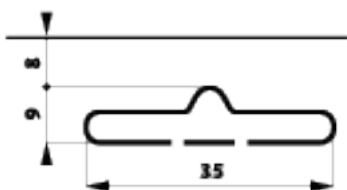

EURO PUNCH EP 35

- simple instrument for euro punch creation

PARAMETERS

MAX. PUNCHING THICKNESS

1,5 mm

DIMENSIONS

30 X 25 X 9 cm

WEIGHT