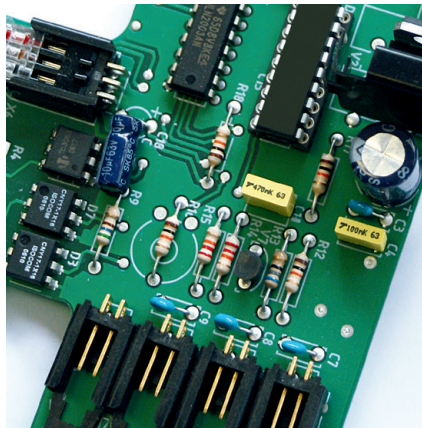

Automatika-funkciók

Kipróbált és megbízható vezérlő elektronika különböző automata funkciókkal, energiatakarékos üzemmód: zéró energia fogyasztás.