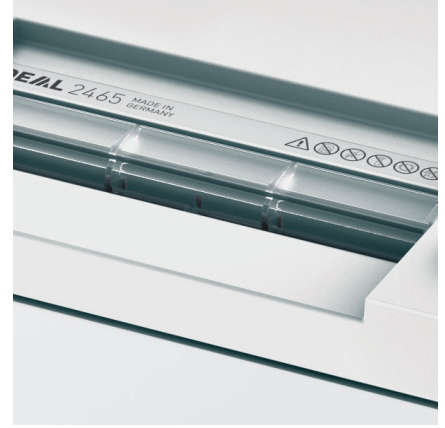

IDEAL 2465

max.
24
lap

Komfortos, különösen a nagy teljesítményű iratmegsemmisítő önálló használatra, vagy gyűjtőmegsemmisítőként irodákba. SSC – smart kontrollal a torlódásmentes megsemmisítés érdekében

IDEAL

WWW.IDEAL.DE

IDEAL 2465

Jellemzők

Edzett acélból készült késpár

Tűzőkapocs-biztos, edzett acélból készült késpár élettartam garanciával, rendeltetés szerű használat mellett.

EASY-SWITCH

Magas kezelői komfort, intelligens vezérlés a multifunkciós EASY-SWITCH kapcsolóval, mely szín és fény szimbólumokkal ellátott.

Szabadalmaztatott csapófedél

Különlegesen biztonságos: elektronikusan ellenőrzött, átlátszó csapófedél a bevezető nyíláson a véletlen benyúlás ellen, az ujjak vagy a nyakkendők, láncok védelmében.

Hulladékértály