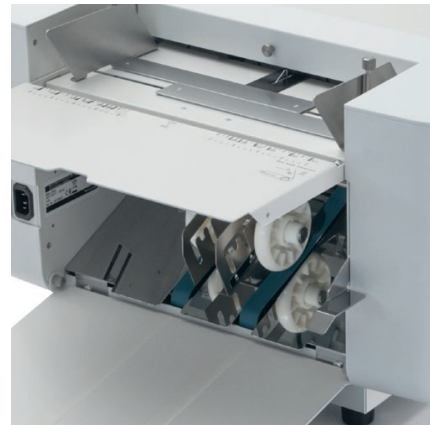

IDEAL

WWW.IDEAL.DE

IDEAL 8335

Jellemzők

Egyszerű kezelés

Az egyértelmű kezelő elemek és a digitális Display garantálja a hajtogató gép egyszerű kezelését.

Papírűtköző

A hajtogatósi mód egyszerűen beállítható a hajtogató táskákban lévő papírűtközővel.

Szalagos kirakó

Kihúzható papírtálca szalagos kirakóval és állítható és állítható papírkirakó görgővel.

Hajtogató henger, gyors kioldással

A gyorskioldással a hajtogató hengerek gyorsan és egyszerűen eltávolíthatók - ez egyszerűsíti a rendszeres ápolást és tisztítást.