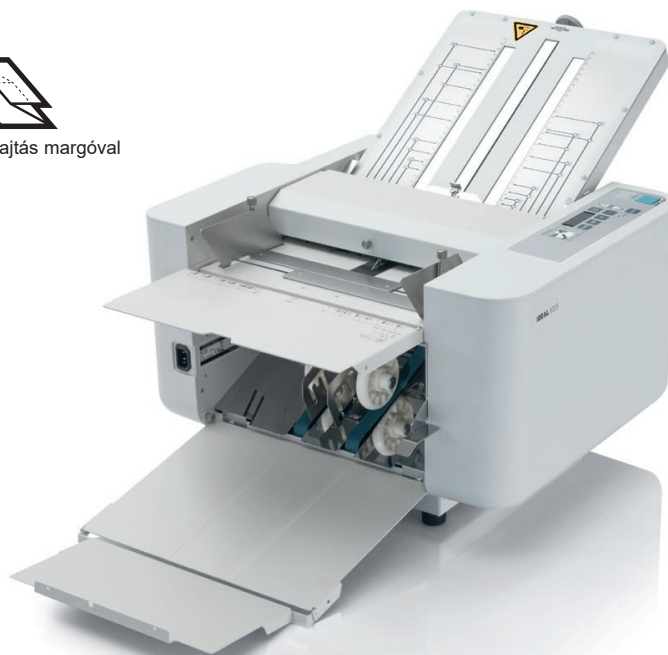

IDEAL 8335

14.400

lapig*

óránként

Erőteljes és jó minőségű hajtogatató gép gyors kézi beállítással, változtatható sebességgel A3 méretig

Technikai adatok

Papír méret B 7 ** - A 3

Papír minőség 50-140 g/m² *

Hajtogatási teljesítmény/óra 14.400 lapig **
(változtatható sebesség)

Méreték (H x B x T) 610 x 1020 x 520 mm
(felállítva)

Elektromos csatlakozás 230 V / 50 Hz

Súly ca. 27 kg

* 210 g/m² -ig félbehajtásnál ** félbehajtva