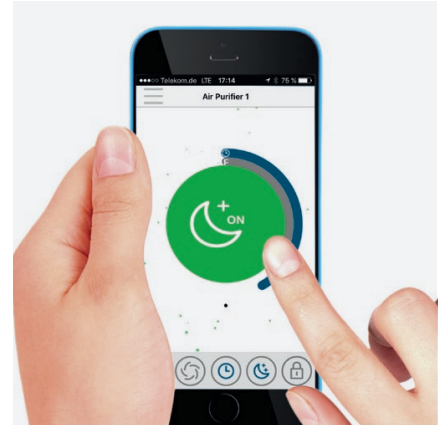

* 2,5 m-es belmagassággal számolva.

Termékleírás

Az AP80 Pro egy professzionális légtisztító, mely egy nagyteljesítményű 360°-os többrétegű szűrővel van ellátva. A szűrők megszűrik az olyan szennyező anyagokat, mint például a finom por (PM2,5 és alatta) pollen és atka allergének, patogének, például baktériumok és gombaspórák, cigarettafüst, kipufogógáz, vegyi gőzök (formaldehid, toluol, n- bután, VOC, ...) és a beltéri levegőben lévő szagokat. Kiváló minőségű vezérlőpanel: auto / kézi / turbó üzemmódok. Auto üzemmódban az AP80 Pro intelligens érzékelő technológiája folyamatosan figyeli a levegő minőségét (szenzorok finom porhoz, gázhoz és szagokhoz) és automatikusan szabályozza az energiaszintet. Turbó üzemmódban az AP80 rövid ideig tisztítja a beltéri levegőt. Az automatikus és a turbó beállítás mellett a ventilátor sebessége kézzel is állítható 3 szinten, továbbá külön éjszakai üzemmód kapcsolható be. Időzítővel is be lehet állítani a működést "start timer" üzemmódban, vagy "stop időzítő" üzemmódban (1, 2, 4, 8 óra választható). Gyerekzár funkció. Az aktuális állapot bármikor megjeleníthető. Egyéb funkciók, például a zár funkció, a szűrő állapot lekérdezése, vagy automatikus üzemmódban a teljesítményszintek egyedi beállítása kényelmesen vezérelhetők a letölthető "IDEAL AIR PRO" applikáció segítségével. A készülék automatikus értesítést küld, ha cserélni kell a 360°-os szűrőt. Átlagosan a 360°-os szűrőt 12 hónap után kell cserélni, de ez a használat intenzitásától is függ.

IDEAL

pure air. pure life.

Magas minőségű vezérlő panel

Kontroll önálló felismerés alapján, kényelmesen. Funkciók: be / ki / automatikus / kézi / turbo, időzítő, éjszakai mód

A levegő minőségét színekódok jelölik

A jelenlegi beltéri levegő minőségét 3 szintű RGB LED színekód jelzi. Alkalmas halvány környezeti, vagy éjszakai fénynek.

Applikáció „IDEAL AIR PRO“

A készülék kiterjesztett vezérlésére és lekérdezésére, a Google Play és az Apple App Store ingyenes alkalmazások segítségével