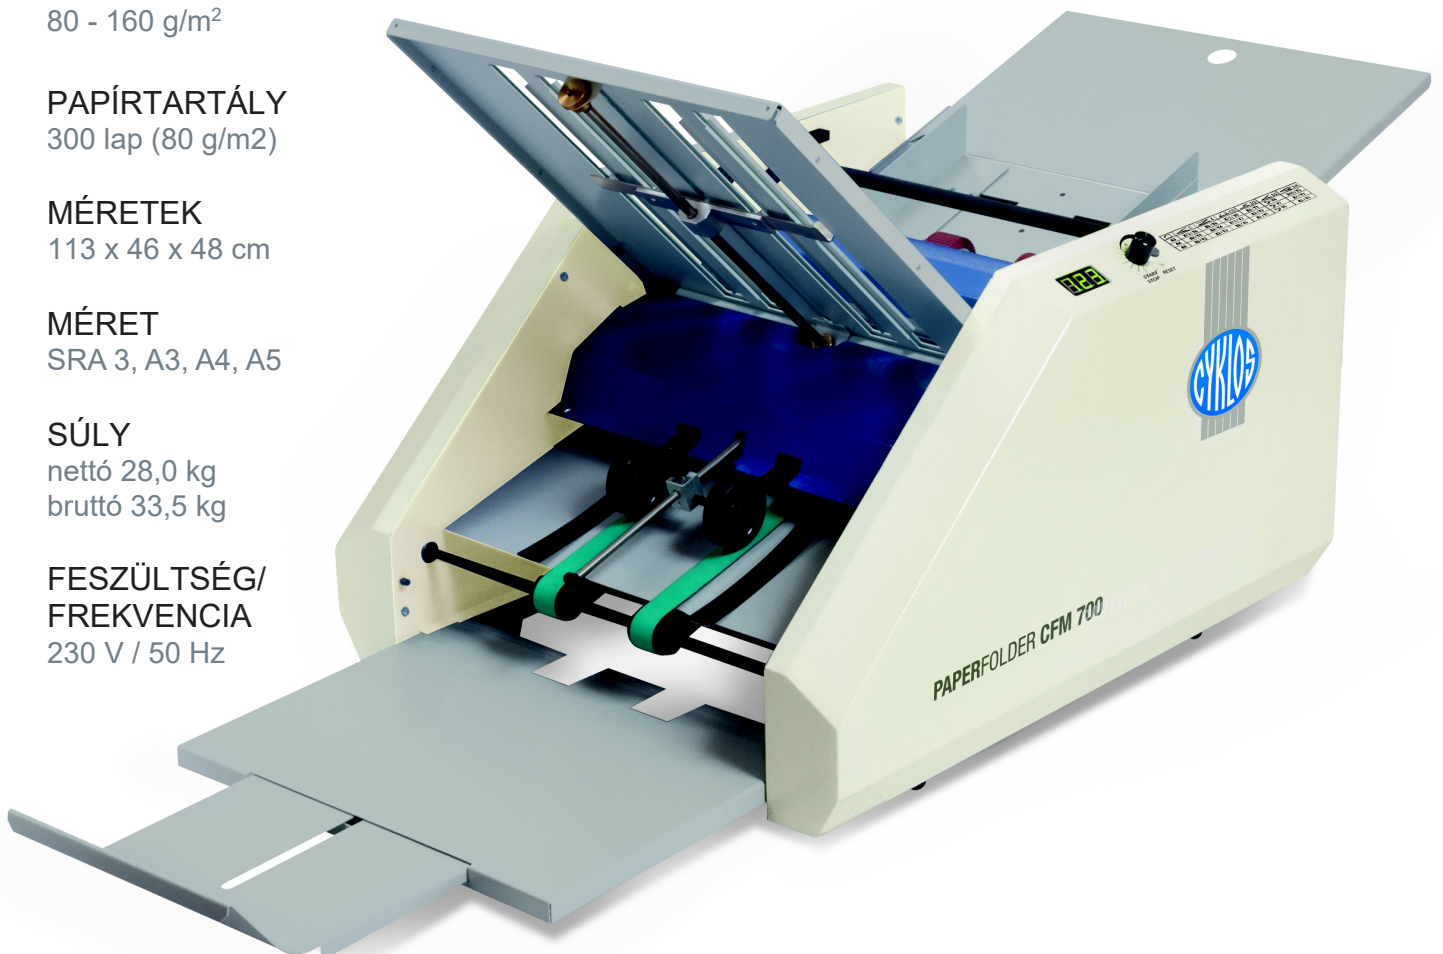

HAJTOGATÁSI TÍPUSOK

levél, harmónika, egyszeres, dupla, fél harmónika, kereszt hajtás

CYKLOS CHOLTICE

Cukrovarská 104
533 61 Choltice
Czech Republic

Phone: + 420 466 099 011
E-mail: cyklos@cyklos.cz
<http://www.cyklos.eu>