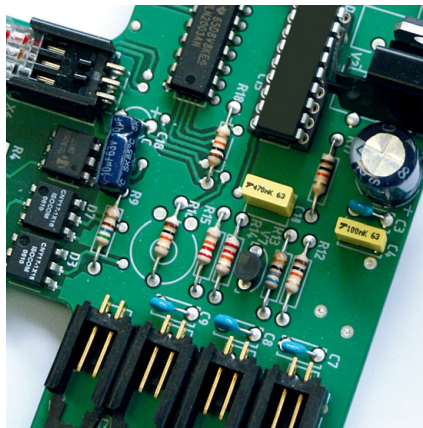

Automatika-funkciók

Kipróbált és megbízható, vezérlő elektronika különböző automata funkciókkal, energiatakarékos üzemmód: zéró energia fogyasztás.