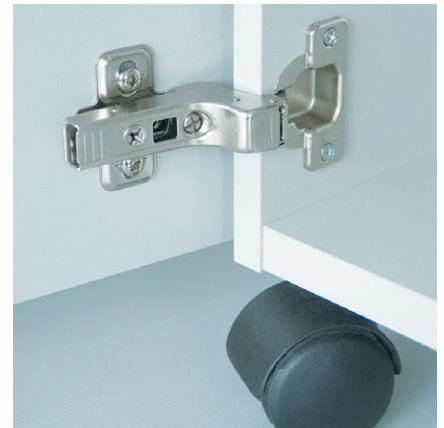

Minőségi alkatrészek

Minőség az elemekben is: kiváló minőségű alsószekrény, formatervezett görgők a mozgathatóság érdekében.

IDEAL