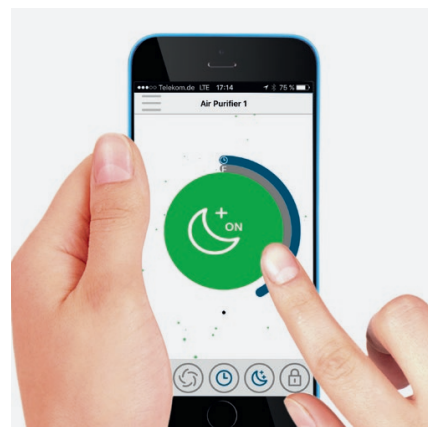

LETÖLTHETŐ APP „IDEAL AIR PRO”

A légtisztító kibővített ellenőrzése és lekérdezése. Ingyenesen elérhető a Google Playből és az Apple App Store-ból.