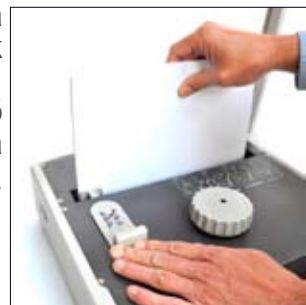

Mérje le a kötendő lapok vastagságát, a megfelelő mappa kiválasztásához.

Helyezze a kötendő papírt a mappába.

Helyezze a mappát a készülékbe és nyomja le a kart 2~3-szor.

KÉSZ!

RECOsystems COVER CLOSER

Kézi zárókészülék RECO BIND mappákhoz

RECO BIND fémgerincses zárás az egyik legegyszerűbb, leggyorsabb módja a kötészetnek. Mérje meg a kötendő lapok vastagságát a megfelelő mappa kiválasztásához: (5 gerincvastagság áll rendelkezésre 2 - 170 lapig). Ezután helyezze be a papírt a zárandó mappába, majd a mappát helyezze be a "COVER CLOSER" zárógépbe. Nyomja le a kart 2-3 alkalommal, a kötés kész!